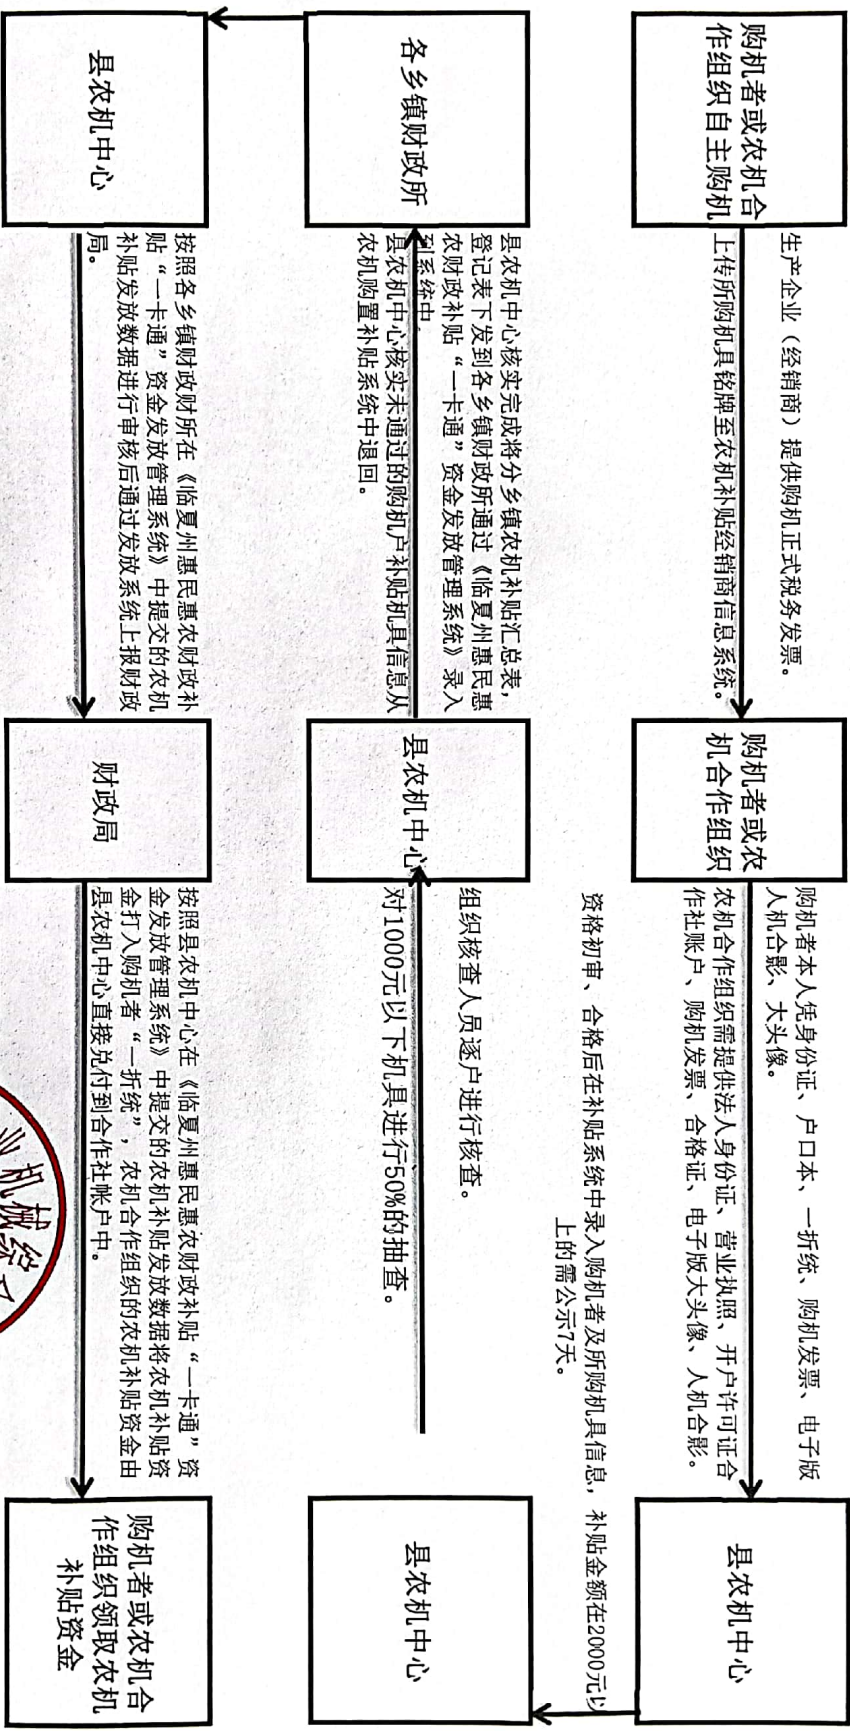

积石山县2021-2023年农机购置补贴流程图

备注：申报农机补贴时，对于实行牌证管理机具的购机者或农机合作社法人，需提前到县农机监理站办理牌证及驾驶证换领业务，免费办理。